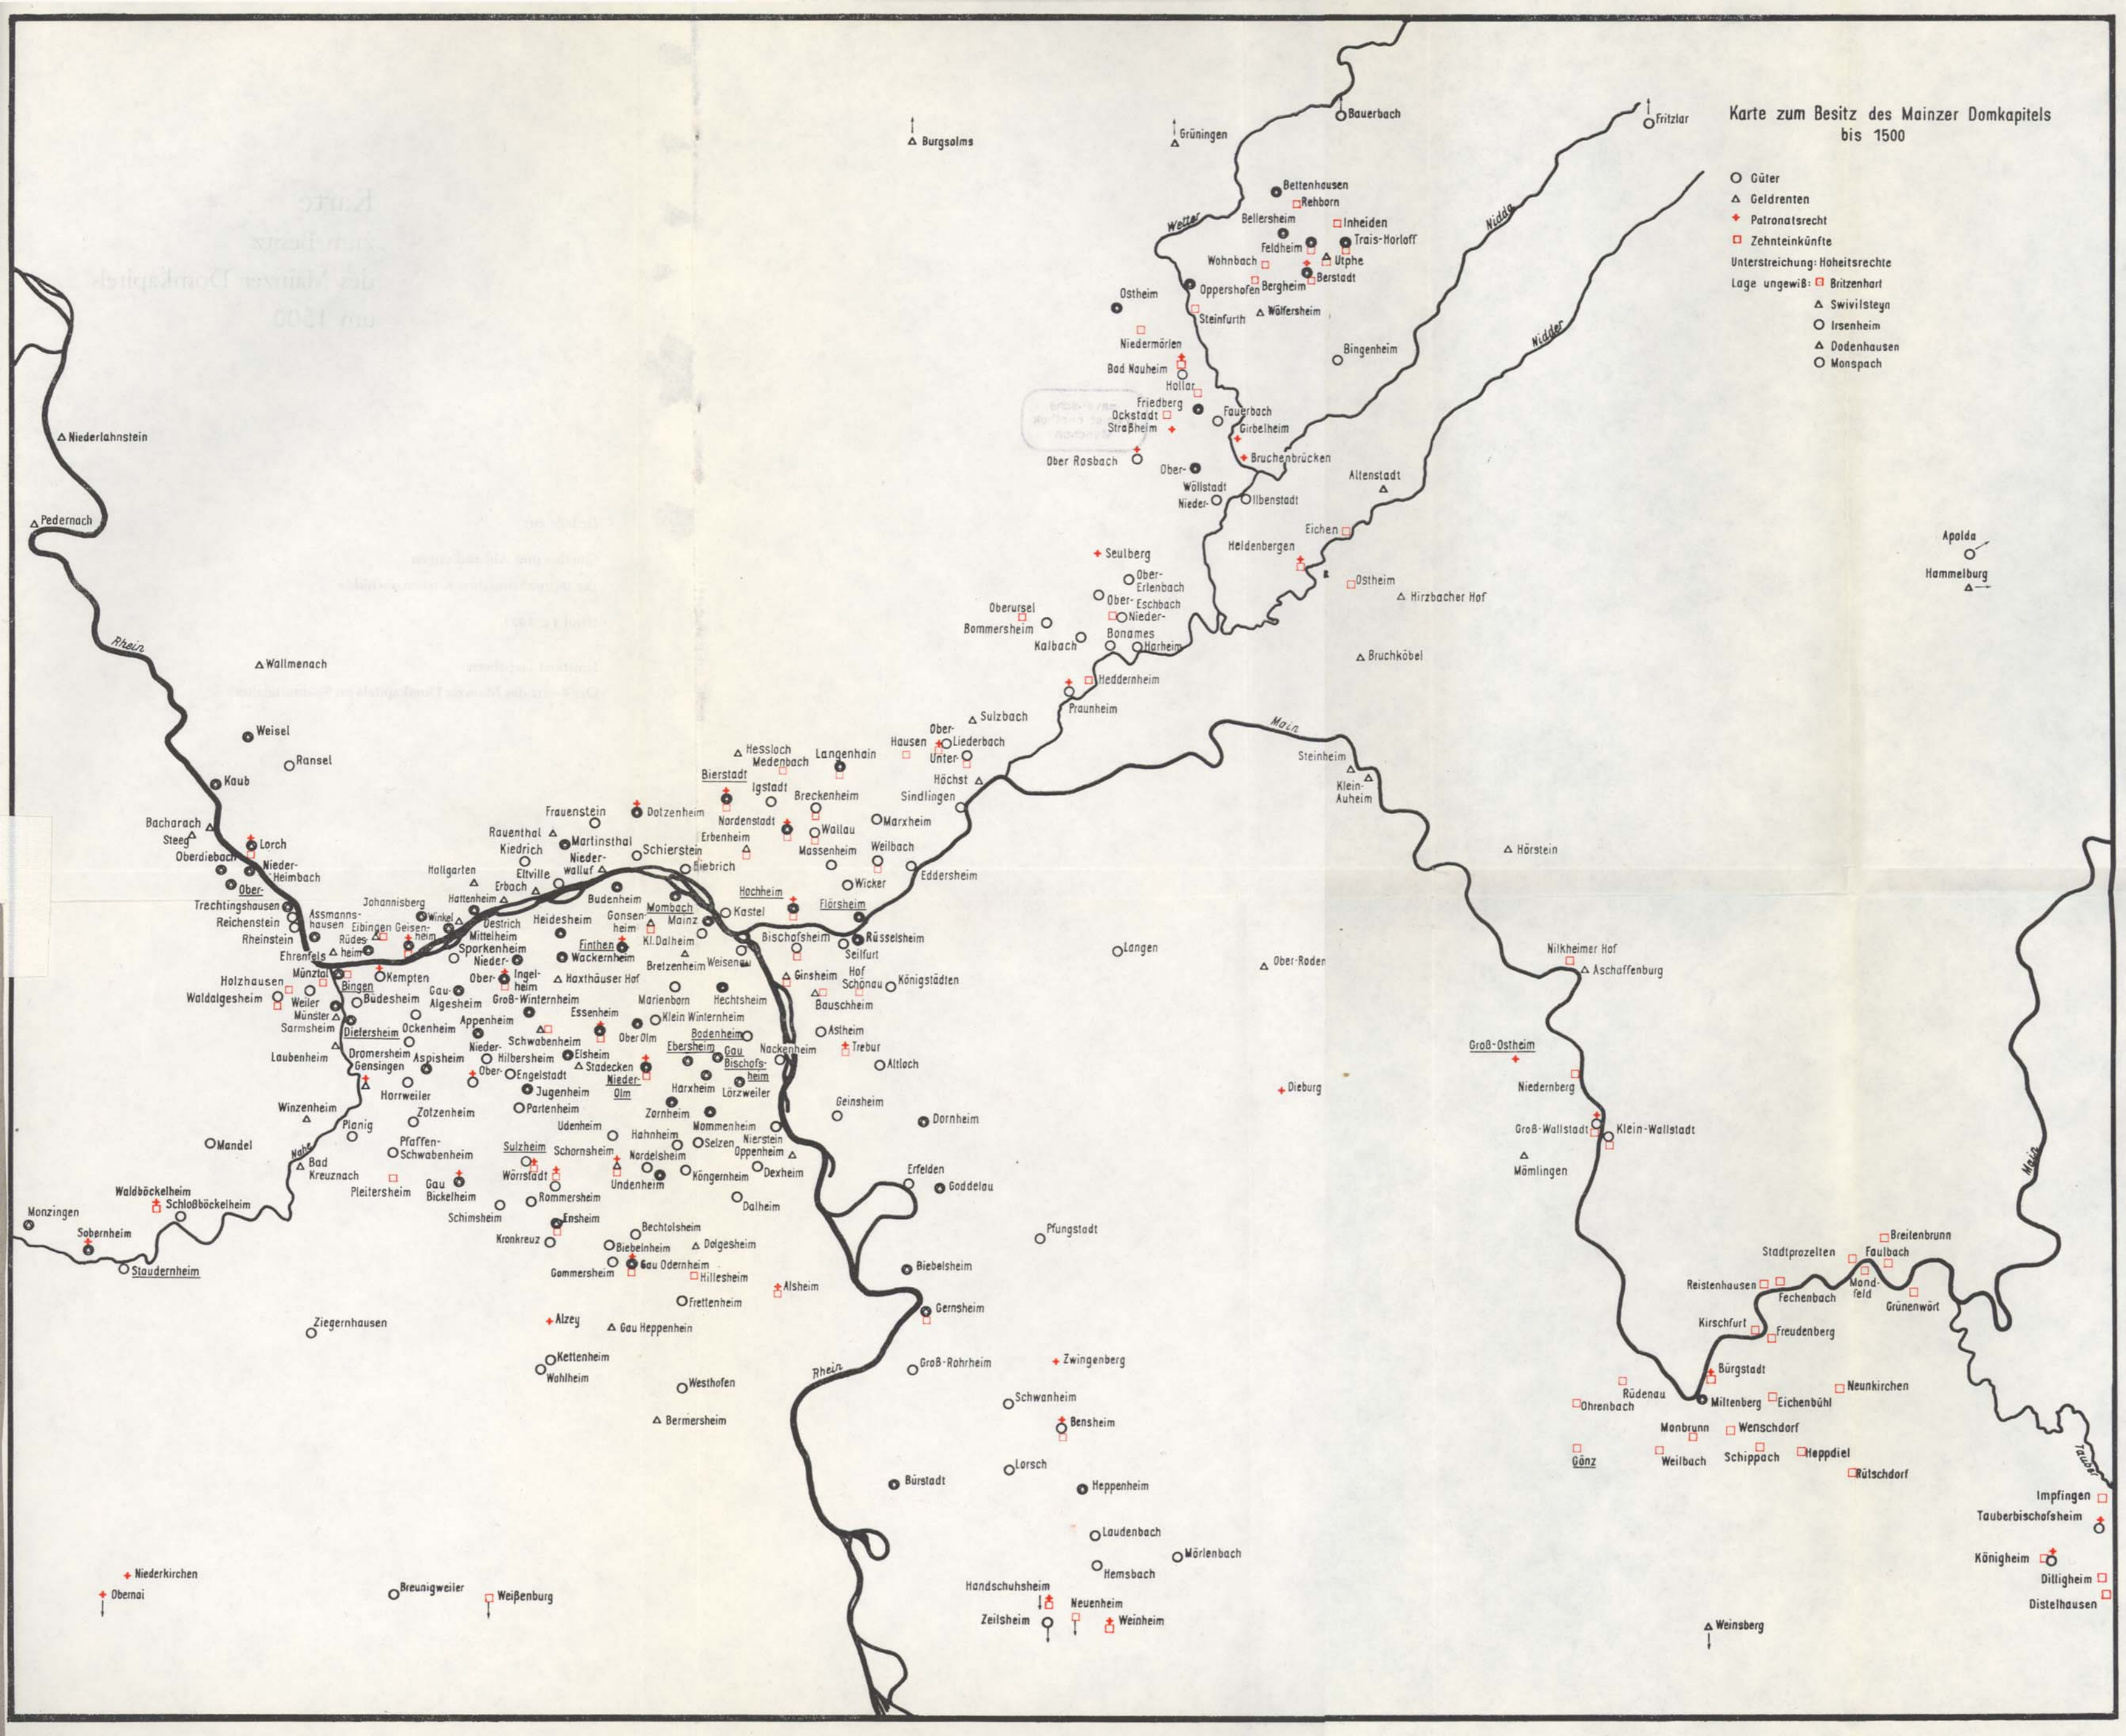

Karte zum Besitz des Mainzer Domkapitels bis 1500

- Güter
- △ Geldrenten
- ◆ Patronatsrecht
- Zehnteinkünfte
- Unterstreichung: Hoheitsrechte
- Lage ungewiß: □ Britzenhart
- △ Swivilsteyn
- Irsenheim
- △ Dodenhäuser
- Manspach

Apolda
Hammelburg

Karte zum Besitz des Mainzer Domkapitels bis 1500