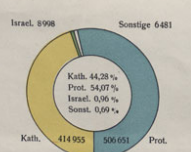

Religions-Karte

der Pfalz (Bayern)

nach der Volkszählung vom 1. Dezember 1910

Bearbeitet und herausgegeben von Pfarrer L. BOLD, Geinsheim
Verlag: Dr. Jägersche Buchhandlung, Speyer.

Ein Grad je 1000 Einwohner.

Kath. Prot.

Die Bezirks-Ämter:

Ein Grad je 1000 Einwohner.

Gesamteinwohnerzahl der Pfalz 937.085

Gr. lat. Buchstaben, stellt Bezirksamt und Amtsgericht

schief: Amtsgericht

Eisenbahnen