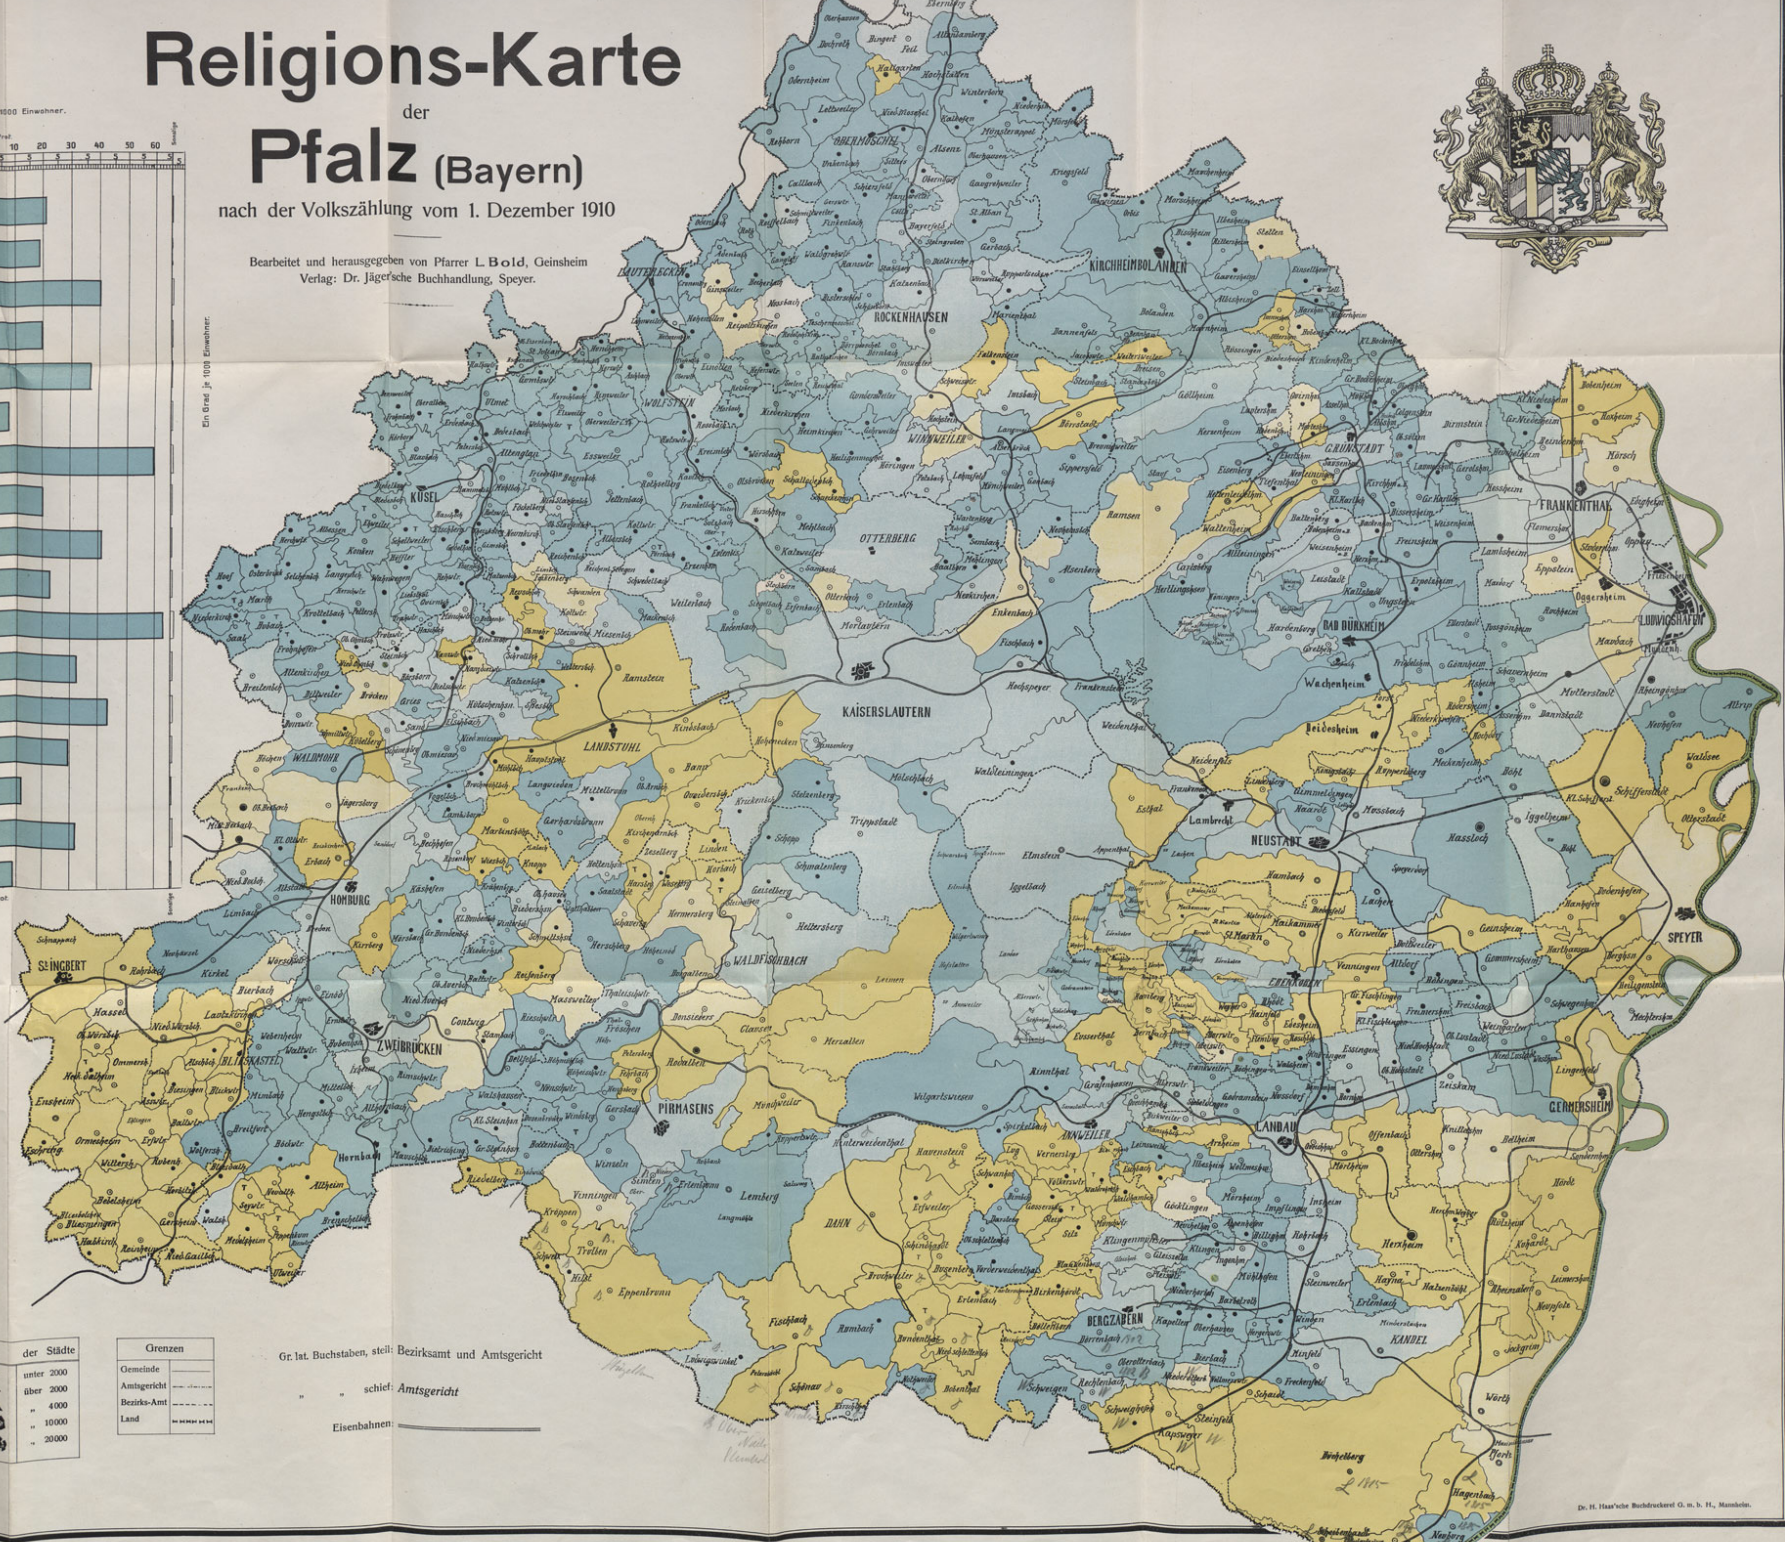

Religions-Karte

der Pfalz (Bayern)

nach der Volkszählung vom 1. Dezember 1910

Bearbeitet und herausgegeben von Pfarrer L. BOLD, Geinsheim
Verlag: Dr. Jägersche Buchhandlung, Speyer.

Ein Grad je 1000 Einwohner.

Kath. Prot.

Die Bezirks-Ämter:

Ein Grad je 1000 Einwohner.

Gesamteinwohnerzahl der Pfalz 937.085

Gr. lat. Buchstaben, stellt Bezirksamt und Amtsgericht

schief: Amtsgericht

Eisenbahnen