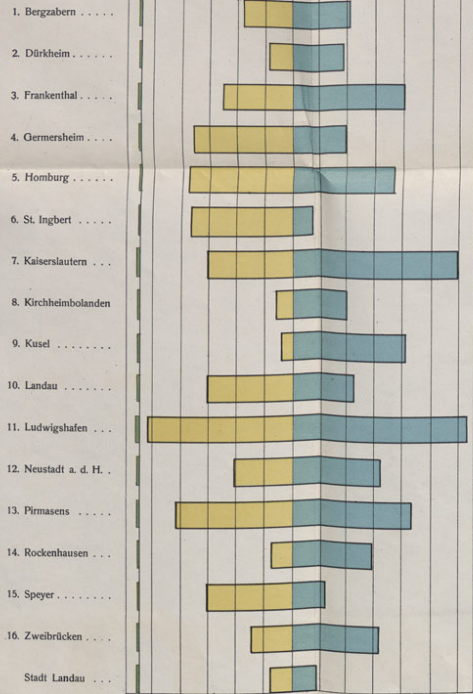

Religions-Karte

der Pfalz (Bayern)

nach der Volkszählung vom 1. Dezember 1910

Bearbeitet und herausgegeben von Pfarrer L. BOLD, Geinsheim
Verlag: Dr. Jägersche Buchhandlung, Speyer.

Ein Grad je 1000 Einwohner.

Kath. Prot.

Die Bezirks-Ämter:

Ein Grad je 1000 Einwohner.

Gesamteinwohnerzahl der Pfalz 937.085

Gr. lat. Buchstaben, stellt Bezirksamt und Amtsgericht

schief: Amtsgericht

Eisenbahnen