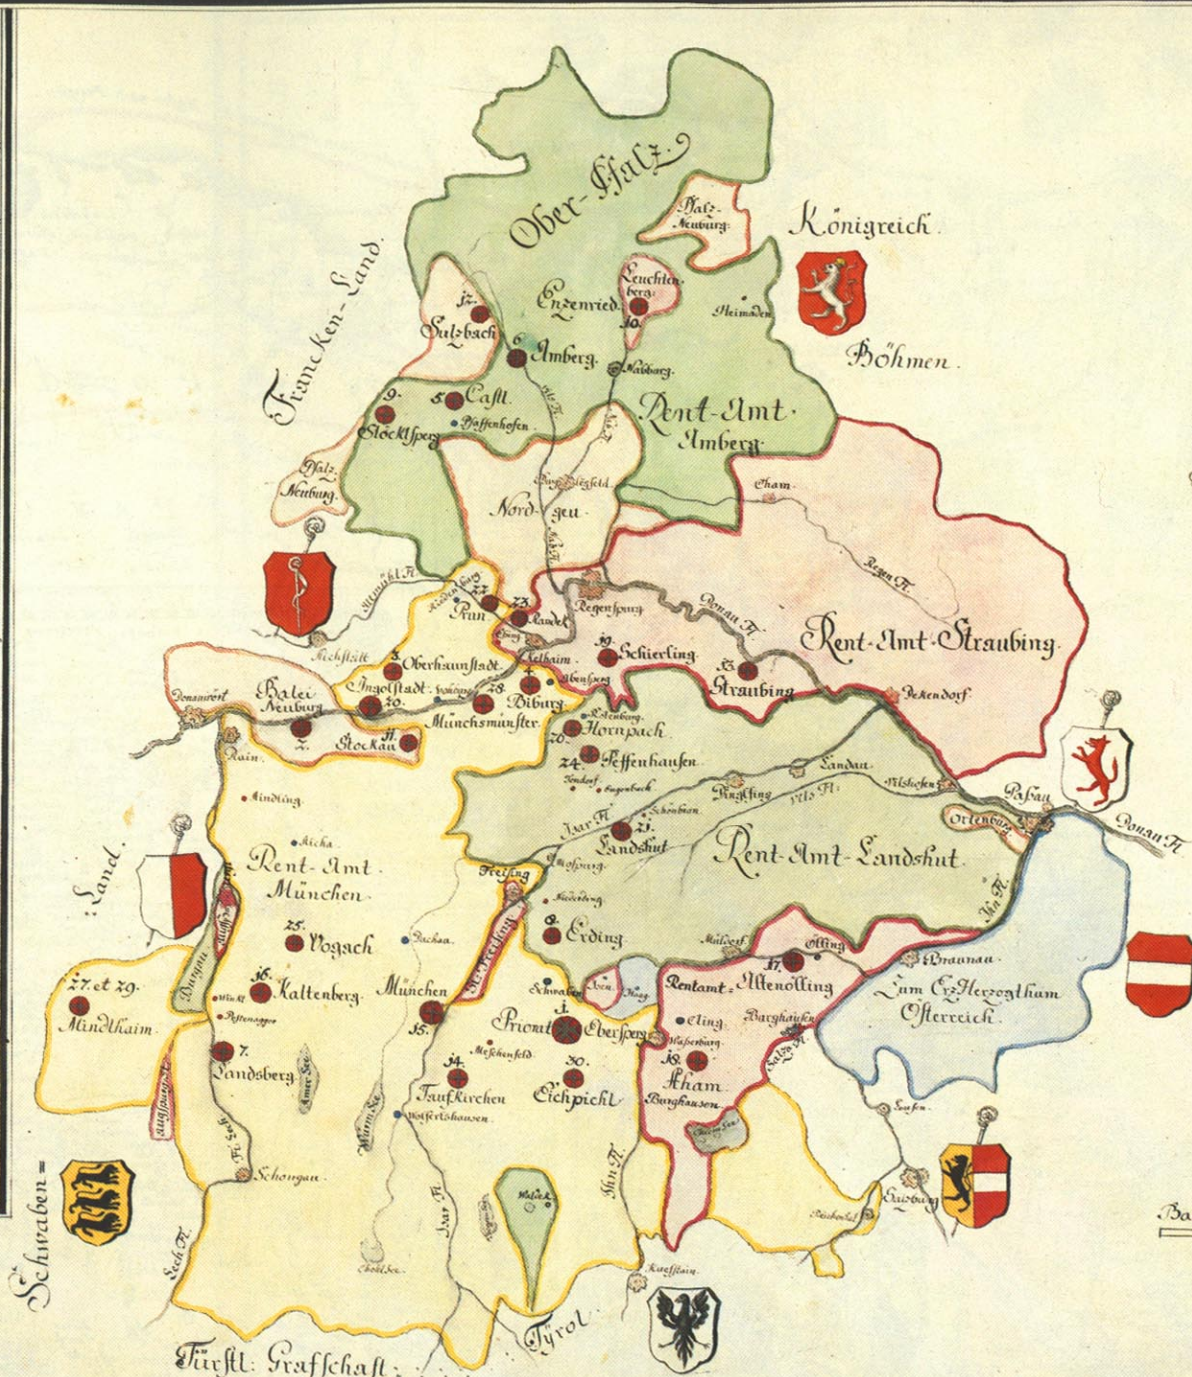

Provincia.
Anglo-Bavarici Ordinis
Melitenfis.

Novo Titulo	Land	Dist.	R. a.	Specht.
1. Sr. Excel. gr. v. Breitenheim	O.B.	F.	M.	Schwaben
2. Sr. Excel. B. v. Eberndorf	P.M.	Au.	M.	Neuburg
3. Sr. Excel. B. v. Nachslanden	O.B.	R.	M.	Vohburg
4. Sr. Excel. gr. v. Morawitzke	O.B.	R.	M.	Vohburg
5. Sr. Excel. gr. v. Toring zu Seefeld	O.P.	R.	A.	Haffenhofen
6. Baron Clem. v. Weichs	O.P.	R.	A.	Amberg
7. Frid. Baron v. Veregg	O.B.	Au.	M.	Landspetz
8. Norb. Jr. v. Toring	V.B.	F.	E.	Edting
9. Ernest Jr. v. Paun	O.P.	R.	A.	Haffenhofen
10. Philip Jr. v. Lambert	O.P.	R.	im	Lenchenberg
11. Jos. B. v. Wefeld	P.M.	Au.	im	Neuburg
12. Alojs Jr. v. Taufkirk	P.M.	R.	im	Sulzbach
13. Michus Jr. v. Minuci	V.B.	R.	S.	Stratubing
14. Jr. v. Taufkirk	O.B.	F.	M.	Welfershauf
15. Pal. Maillot de la Freile	O.B.	F.	M.	München
16. Pal. v. Haffelin	O.B.	Au.	M.	Landenberg
17. Felix v. Cisel	V.B.	S.	B.	Otting
18. Hen v. Braun	V.B.	S.	B.	Otting
<u>F. Rem. Minoreu Comendours</u>				
19. Frid. gr. v. Einsheim	V.B.	R.	S.	Kelheim
20. Carl. B. v. Eberndorf	O.B.	Ai.	M.	Ingolstadt
21. Em. Jr. v. Toring	V.B.	F.	S.	Landshut
22. Joan. B. v. Waldkirk	O.B.	R.	M.	Kienburg
23. Jr. v. Spreti	O.B.	R.	M.	Abernsperg
24. Jr. v. Lerchenfeld Kefring	V.B.	R.	S.	Röthenburg
25. Mar. Jr. v. Arco	O.B.	Au.	M.	Dachau
26. Jos. Jr. v. Lodron	V.B.	R.	S.	Hollenburg
27. Jr. v. Taxis	Sch.	Au.	M.	München
28. Ign. B. v. Hegnenberg	O.B.	R.	M.	Vohburg
29. Joan. B. v. Rechberg	Sch.	Au.	M.	München
30. Frid. Jr. v. Freysing	O.B.	F.	M.	Schwaben

Circulus Bavaricus

- O.B. Ober Baiern.
 - V.B. Unterlands-Baiern.
 - O.P. Ober-Pfalz.
 - P.M. Pfalz-Neuburg.
 - Sch. Schwaben-Land.
 - Au. Bist. Augsburg.
 - Ai. Achslätt.
 - S. Salzburg.
 - F. Freising.
 - M. Rentamt München.
 - S. Straubing.
 - B. Burgausen.
 - L. Landshut.
 - Kurft. Pfalzgräver.
 - zu den Comenden gehörige Ortschaften.
- F. Kaufman Kurft. gehömer Archivs officiant 1794.